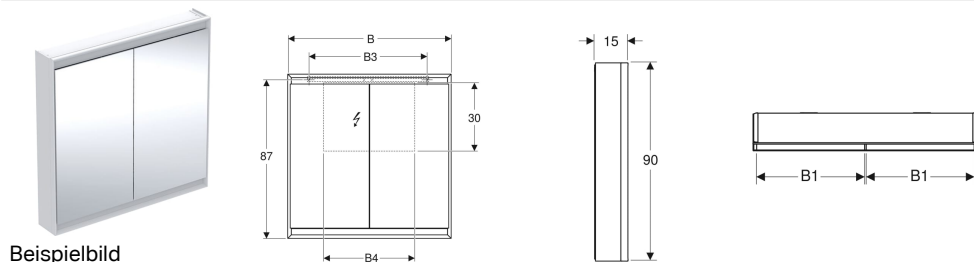

Geberit ONE Spiegelschrank mit ComfortLight und zwei Türen, AP-Montage, Höhe 90 cm

Eigenschaften

- Mit ComfortLight
- LED-Beleuchtung
- Indirekte Beleuchtung
- Innenbeleuchtung
- Lichtstimmung von Orientierungslicht bis Tageslicht stufenlos einstellbar
- Funktionen über Touchsensor auslösbar
- DALI-kompatible Steuerung
- Mit zwei Türen
- Türen beidseitig verspiegelt
- Mit zwei Steckdosen
- Steckdosen auf der Innenseite oben links und oben rechts montiert
- Glaseinlegeböden stufenlos versetzbar