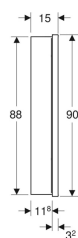

Geberit ONE Spiegelschrank mit ComfortLight und zwei Türen, UP-Montage, Höhe 90 cm

Beispielbild

Eigenschaften

- Mit ComfortLight
- LED-Beleuchtung
- Indirekte Beleuchtung
- Innenbeleuchtung
- Lichtstimmung von Orientierungslicht bis Tageslicht stufenlos einstellbar
- Funktionen über Touchsensor auslösbar
- DALI-kompatible Steuerung
- Mit zwei Türen
- Türen beidseitig verspiegelt
- Mit zwei Steckdosen
- Steckdosen auf der Innenseite oben links und oben rechts montiert
- Glaseinlegeböden stufenlos versetzbar