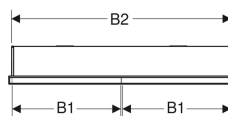

Geberit ONE Spiegelschrank mit ComfortLight und zwei Türen, UP-Montage, Höhe 90 cm

Beispielbild

Eigenschaften

- Mit ComfortLight
- LED-Beleuchtung
- Indirekte Beleuchtung
- Innenbeleuchtung
- Lichtstimmung von Orientierungslicht bis Tageslicht stufenlos einstellbar
- Funktionen über Touchsensor auslösbar
- DALI-kompatible Steuerung
- Mit zwei Türen
- Türen beidseitig verspiegelt
- Mit zwei Steckdosen
- Steckdosen auf der Innenseite oben links und oben rechts montiert
- Glaseinlegeböden stufenlos versetzbar