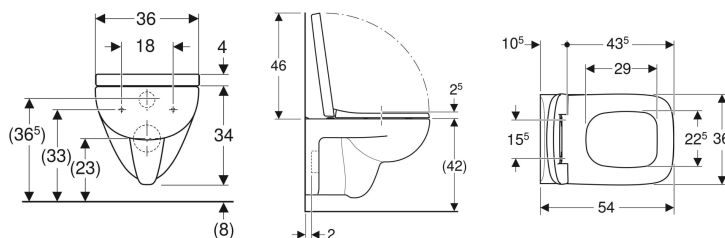

Geberit Renova Plan Set Wand-WC Tiefspüler, mit WC-Sitz

Beispielbild

Verwendungszwecke

- Für UP-Spülkästen
- Für Druckspüler

Eigenschaften

- Wandhängend
- Bodenfreiheit 8 cm
- Tiefspül-WC

Lieferumfang

- WC-Keramik

- Mit Spülrand
- Typ 1, Vollmenge 6 / 5 l, nach EN 997
- Spült mit 4,5 l
- WC-Sitz aus Duroplast
- WC-Deckel überlappend

Technische Daten

Werkstoff | Sanitärkeramik

- WC-Sitz

Art.-Nr.	Farbe / Oberfläche	B	H	T	Absenkautomatik	Befestigung	Scharnierwerkstoff	VE1
501.758.00.1	weiß	36 cm	38 cm	54 cm	nein	von unten	Edelstahl	1 St.