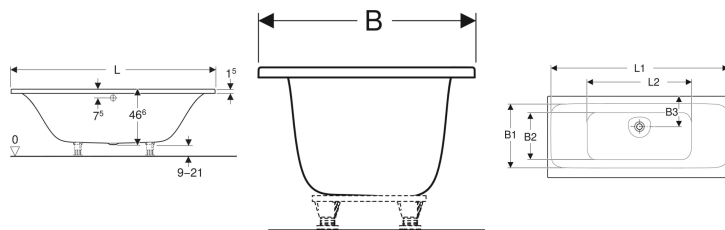

## Geberit Tawa Rechteckbadewanne schmaler Rand, Duo

Beispielbild

### Verwendungszwecke

- Für private Badezimmer und Hotels
- Zum Einbau mit Badewannenfüßen oder Wannenträgern

- Schmäler Rand
- Für zwei Personen geeignet
- Abgang mittig exzentrisch
- Ablaufloch  $\varnothing$  52 mm

### Lieferumfang

- Badewanne

Art.-Nr.	Farbe / Oberfläche	L	L1	L2	B	B1	B2	B3	H	Gesamtvolumen	VE1
554.133.01.1	weiß / glänzend	170 cm	163.3 cm	95.1 cm	75 cm	56.2 cm	47.6 cm	28 cm	46.6 cm	186 l	1 St.
554.134.01.1	weiß / glänzend	180 cm	173.6 cm	105.1 cm	80 cm	61.2 cm	52.6 cm	28 cm	46.6 cm	223 l	1 St.
554.135.01.1	weiß / glänzend	190 cm	183.6 cm	115.1 cm	90 cm	71.2 cm	62.8 cm	28 cm	46.6 cm	330 l	1 St.