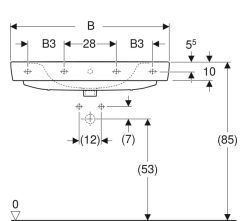

Verwendungszwecke

- Zur Montage auf Arbeitsplatten

Eigenschaften

- Wandanschluss

- Rückseite unglasiert
- Unter- und Rückseite geschliffen

Technische Daten

Werkstoff

Sanitärkeramik

Art.-Nr.	Farbe / Oberfläche	Hahnloch	Überlauf	B	B1	B3	H	T	T1	T2	Befestigungspunkte	V E1
501.720.00.1	weiß	mittig	sichtbar	55 cm	28 cm	– cm	18 cm	44 cm	20 cm	13.5 cm	2	1 St.
501.720.00.8	weiß / KeraTect	mittig	sichtbar	55 cm	28 cm	– cm	18 cm	44 cm	20 cm	13.5 cm	2	1 St.
501.721.00.1	weiß	mittig	sichtbar	60 cm	30 cm	– cm	18.5 cm	48 cm	21 cm	14.5 cm	2	1 St.
501.721.00.8	weiß / KeraTect	mittig	sichtbar	60 cm	30 cm	– cm	18.5 cm	48 cm	21 cm	14.5 cm	2	1 St.
501.722.00.1	weiß	ohne	ohne	60 cm	30 cm	– cm	18.5 cm	48 cm	21 cm	– cm	2	1 St.
501.722.00.8	weiß / KeraTect	ohne	ohne	60 cm	30 cm	– cm	18.5 cm	48 cm	21 cm	– cm	2	1 St.
501.723.00.1	weiß	mittig	sichtbar	65 cm	32.5 cm	– cm	18 cm	48 cm	21 cm	14.5 cm	2	1 St.
501.723.00.8	weiß / KeraTect	mittig	sichtbar	65 cm	32.5 cm	– cm	18 cm	48 cm	21 cm	14.5 cm	2	1 St.
501.724.00.1	weiß	mittig	sichtbar	70 cm	35 cm	– cm	18.5 cm	48 cm	21 cm	14.5 cm	2	1 St.
501.724.00.8	weiß / KeraTect	mittig	sichtbar	70 cm	35 cm	– cm	18.5 cm	48 cm	21 cm	14.5 cm	2	1 St.
501.725.00.1	weiß	mittig	sichtbar	75 cm	37.5 cm	– cm	18.5 cm	48 cm	21 cm	14.5 cm	2	1 St.
501.725.00.8 *	weiß / KeraTect	mittig	sichtbar	75 cm	37.5 cm	– cm	18.5 cm	48 cm	21 cm	14.5 cm	2	1 St.
501.727.00.1	weiß	mittig	sichtbar	85 cm	42.5 cm	17 cm	18.5 cm	48 cm	21 cm	14.5 cm	4	1 St.
501.727.00.8 *	weiß / KeraTect	mittig	sichtbar	85 cm	42.5 cm	17 cm	18.5 cm	48 cm	21 cm	14.5 cm	4	1 St.
501.729.00.1	weiß	mittig	sichtbar	100 cm	50 cm	21 cm	18.5 cm	48 cm	21 cm	14.5 cm	4	1 St.
501.729.00.8 *	weiß / KeraTect	mittig	sichtbar	100 cm	50 cm	21 cm	18.5 cm	48 cm	21 cm	14.5 cm	4	1 St.
501.932.00.1 *	weiß	links und rechts	sichtbar	100 cm	21 cm	21 cm	18.5 cm	48 cm	21 cm	14.5 cm	4	1 St.
501.932.00.8 *	weiß / KeraTect	links und rechts	sichtbar	100 cm	21 cm	21 cm	18.5 cm	48 cm	21 cm	14.5 cm	4	1 St.