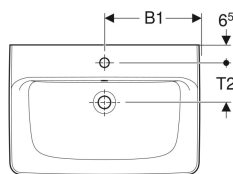

Verwendungszwecke

- Zur Montage auf Arbeitsplatten

Eigenschaften

- Wandanschluss

- Rückseite unglasiert
- Unter- und Rückseite geschliffen

Technische Daten

Werkstoff

Sanitärkeramik

Art.-Nr.	Farbe / Oberfläche	Hahnloch	Überlauf	B	B1	B3	H	T	T1	T2	Befestigungspunkte	V E1
501.720.00.1	weiß	mittig	sichtbar	55 cm	28 cm	– cm	18 cm	44 cm	20 cm	13.5 cm	2	1 St.
501.720.00.8	weiß / KeraTect	mittig	sichtbar	55 cm	28 cm	– cm	18 cm	44 cm	20 cm	13.5 cm	2	1 St.
501.721.00.1	weiß	mittig	sichtbar	60 cm	30 cm	– cm	18.5 cm	48 cm	21 cm	14.5 cm	2	1 St.
501.721.00.8	weiß / KeraTect	mittig	sichtbar	60 cm	30 cm	– cm	18.5 cm	48 cm	21 cm	14.5 cm	2	1 St.
501.722.00.1	weiß	ohne	ohne	60 cm	30 cm	– cm	18.5 cm	48 cm	21 cm	– cm	2	1 St.
501.722.00.8	weiß / KeraTect	ohne	ohne	60 cm	30 cm	– cm	18.5 cm	48 cm	21 cm	– cm	2	1 St.
501.723.00.1	weiß	mittig	sichtbar	65 cm	32.5 cm	– cm	18 cm	48 cm	21 cm	14.5 cm	2	1 St.
501.723.00.8	weiß / KeraTect	mittig	sichtbar	65 cm	32.5 cm	– cm	18 cm	48 cm	21 cm	14.5 cm	2	1 St.
501.724.00.1	weiß	mittig	sichtbar	70 cm	35 cm	– cm	18.5 cm	48 cm	21 cm	14.5 cm	2	1 St.
501.724.00.8	weiß / KeraTect	mittig	sichtbar	70 cm	35 cm	– cm	18.5 cm	48 cm	21 cm	14.5 cm	2	1 St.
501.725.00.1	weiß	mittig	sichtbar	75 cm	37.5 cm	– cm	18.5 cm	48 cm	21 cm	14.5 cm	2	1 St.
501.725.00.8 *	weiß / KeraTect	mittig	sichtbar	75 cm	37.5 cm	– cm	18.5 cm	48 cm	21 cm	14.5 cm	2	1 St.
501.727.00.1	weiß	mittig	sichtbar	85 cm	42.5 cm	17 cm	18.5 cm	48 cm	21 cm	14.5 cm	4	1 St.
501.727.00.8 *	weiß / KeraTect	mittig	sichtbar	85 cm	42.5 cm	17 cm	18.5 cm	48 cm	21 cm	14.5 cm	4	1 St.
501.729.00.1	weiß	mittig	sichtbar	100 cm	50 cm	21 cm	18.5 cm	48 cm	21 cm	14.5 cm	4	1 St.
501.729.00.8 *	weiß / KeraTect	mittig	sichtbar	100 cm	50 cm	21 cm	18.5 cm	48 cm	21 cm	14.5 cm	4	1 St.
501.932.00.1 *	weiß	links und rechts	sichtbar	100 cm	21 cm	21 cm	18.5 cm	48 cm	21 cm	14.5 cm	4	1 St.
501.932.00.8 *	weiß / KeraTect	links und rechts	sichtbar	100 cm	21 cm	21 cm	18.5 cm	48 cm	21 cm	14.5 cm	4	1 St.