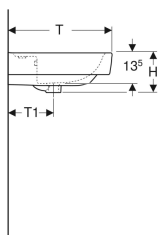

Verwendungszwecke

- Zur Montage auf Arbeitsplatten

Eigenschaften

- Wandanschluss

- Rückseite unglasiert
- Unter- und Rückseite geschliffen

Technische Daten

Werkstoff

Sanitärkeramik

Art.-Nr.	Farbe / Oberfläche	Hahnloch	Überlauf	B	B1	B3	H	T	T1	T2	Befestigungspunkte	V E1
501.720.00.1	weiß	mittig	sichtbar	55 cm	28 cm	– cm	18 cm	44 cm	20 cm	13.5 cm	2	1 St.
501.720.00.8	weiß / KeraTect	mittig	sichtbar	55 cm	28 cm	– cm	18 cm	44 cm	20 cm	13.5 cm	2	1 St.
501.721.00.1	weiß	mittig	sichtbar	60 cm	30 cm	– cm	18.5 cm	48 cm	21 cm	14.5 cm	2	1 St.
501.721.00.8	weiß / KeraTect	mittig	sichtbar	60 cm	30 cm	– cm	18.5 cm	48 cm	21 cm	14.5 cm	2	1 St.
501.722.00.1	weiß	ohne	ohne	60 cm	30 cm	– cm	18.5 cm	48 cm	21 cm	– cm	2	1 St.
501.722.00.8	weiß / KeraTect	ohne	ohne	60 cm	30 cm	– cm	18.5 cm	48 cm	21 cm	– cm	2	1 St.
501.723.00.1	weiß	mittig	sichtbar	65 cm	32.5 cm	– cm	18 cm	48 cm	21 cm	14.5 cm	2	1 St.
501.723.00.8	weiß / KeraTect	mittig	sichtbar	65 cm	32.5 cm	– cm	18 cm	48 cm	21 cm	14.5 cm	2	1 St.
501.724.00.1	weiß	mittig	sichtbar	70 cm	35 cm	– cm	18.5 cm	48 cm	21 cm	14.5 cm	2	1 St.
501.724.00.8	weiß / KeraTect	mittig	sichtbar	70 cm	35 cm	– cm	18.5 cm	48 cm	21 cm	14.5 cm	2	1 St.
501.725.00.1	weiß	mittig	sichtbar	75 cm	37.5 cm	– cm	18.5 cm	48 cm	21 cm	14.5 cm	2	1 St.
501.725.00.8 *	weiß / KeraTect	mittig	sichtbar	75 cm	37.5 cm	– cm	18.5 cm	48 cm	21 cm	14.5 cm	2	1 St.
501.727.00.1	weiß	mittig	sichtbar	85 cm	42.5 cm	17 cm	18.5 cm	48 cm	21 cm	14.5 cm	4	1 St.
501.727.00.8 *	weiß / KeraTect	mittig	sichtbar	85 cm	42.5 cm	17 cm	18.5 cm	48 cm	21 cm	14.5 cm	4	1 St.
501.729.00.1	weiß	mittig	sichtbar	100 cm	50 cm	21 cm	18.5 cm	48 cm	21 cm	14.5 cm	4	1 St.
501.729.00.8 *	weiß / KeraTect	mittig	sichtbar	100 cm	50 cm	21 cm	18.5 cm	48 cm	21 cm	14.5 cm	4	1 St.
501.932.00.1 *	weiß	links und rechts	sichtbar	100 cm	21 cm	21 cm	18.5 cm	48 cm	21 cm	14.5 cm	4	1 St.
501.932.00.8 *	weiß / KeraTect	links und rechts	sichtbar	100 cm	21 cm	21 cm	18.5 cm	48 cm	21 cm	14.5 cm	4	1 St.