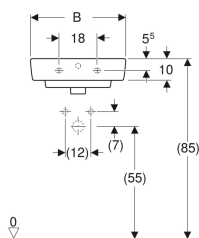

Geberit Renova Plan Aufsatzhandwaschbecken

Beispielbild

Verwendungszwecke

- Zur Montage auf Arbeitsplatten

Eigenschaften

- Wandanschluss

- Rückseite unglasiert
- Unter- und Rückseite geschliffen

Technische Daten

Werkstoff

Sanitärkeramik

Art.-Nr.	Farbe / Oberfläche	Hahnloch	Überlauf	B	B1	B2	H	T	T1	T2	T3	T4	VE1
501.718.00.1	weiß	mittig	sichtbar	45 cm	39 cm	22.5 cm	17 cm	34 cm	17.5 cm	20 cm	11.5 cm	6 cm	1 St.
501.718.00.8	weiß / KeraTect	mittig	sichtbar	45 cm	39 cm	22.5 cm	17 cm	34 cm	17.5 cm	20 cm	11.5 cm	6 cm	1 St.