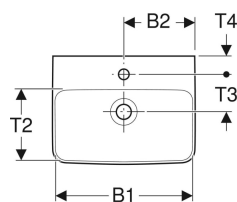

Geberit Renova Plan Aufsatzhandwaschbecken

Beispielbild

Verwendungszwecke

- Zur Montage auf Arbeitsplatten

Eigenschaften

- Wandanschluss

- Rückseite unglasiert
- Unter- und Rückseite geschliffen

Technische Daten

Werkstoff

Sanitärkeramik

Art.-Nr.	Farbe / Oberfläche	Hahnloch	Überlauf	B	B1	B2	H	T	T1	T2	T3	T4	VE1
501.718.00.1	weiß	mittig	sichtbar	45 cm	39 cm	22.5 cm	17 cm	34 cm	17.5 cm	20 cm	11.5 cm	6 cm	1 St.
501.718.00.8	weiß / KeraTect	mittig	sichtbar	45 cm	39 cm	22.5 cm	17 cm	34 cm	17.5 cm	20 cm	11.5 cm	6 cm	1 St.