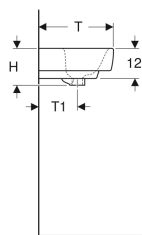

Geberit Renova Plan Aufsatzhandwaschbecken

Beispielbild

Verwendungszwecke

- Zur Montage auf Arbeitsplatten

Eigenschaften

- Wandanschluss

- Rückseite unglasiert
- Unter- und Rückseite geschliffen

Technische Daten

Werkstoff

Sanitärkeramik

Art.-Nr.	Farbe / Oberfläche	Hahnloch	Überlauf	B	B1	B2	H	T	T1	T2	T3	T4	VE1
501.718.00.1	weiß	mittig	sichtbar	45 cm	39 cm	22.5 cm	17 cm	34 cm	17.5 cm	20 cm	11.5 cm	6 cm	1 St.
501.718.00.8	weiß / KeraTect	mittig	sichtbar	45 cm	39 cm	22.5 cm	17 cm	34 cm	17.5 cm	20 cm	11.5 cm	6 cm	1 St.