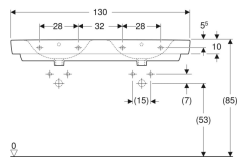

Geberit Renova Plan Doppelwaschtisch

Beispielbild

Eigenschaften

- Unterbaufähig
- Mit Halbsäule kombinierbar

Technische Daten

Werkstoff

Sanitärkeramik

Art.-Nr.	Farbe / Oberfläche	Hahnloch	Überlauf	B	Breite Unterschrank	H	T	VE1
501.710.00.1	weiß	mittig	sichtbar	130 cm	122.1 cm	18.5 cm	48 cm	1 St.
501.710.00.8 *	weiß / KeraTect	mittig	sichtbar	130 cm	122.1 cm	18.5 cm	48 cm	1 St.
501.711.00.1 *	weiß	mittig	ohne	130 cm	122.1 cm	18.5 cm	48 cm	1 St.
501.711.00.8 *	weiß / KeraTect	mittig	ohne	130 cm	122.1 cm	18.5 cm	48 cm	1 St.
501.712.00.1 *	weiß	ohne	sichtbar	130 cm	122.1 cm	18.5 cm	48 cm	1 St.
501.712.00.8 *	weiß / KeraTect	ohne	sichtbar	130 cm	122.1 cm	18.5 cm	48 cm	1 St.
501.713.00.8 *	weiß / KeraTect	ohne	ohne	130 cm	122.1 cm	18.5 cm	48 cm	1 St.
501.713.00.1 *	weiß	ohne	ohne	130 cm	122.1 cm	18.5 cm	48 cm	1 St.

* Auftragsbezogene Produktion

Zubehör

- Geberit Tauchrohrgeruchsverschluss für Waschbecken, Abgang horizontal
- Geberit Tauchrohrgeruchsverschluss für Waschbecken, Raumsparmodell, Abgang horizontal
- Geberit Ablaufventil mit freiem Auslauf und Ventilabdeckung
- Geberit Ablaufventil mit freiem Auslauf, Sieb
- Befestigungsset für Geberit Waschtische