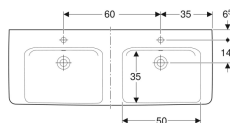

Geberit Renova Plan Doppelwaschtisch

Beispielbild

Eigenschaften

- Unterbaufähig
- Mit Halbsäule kombinierbar

Technische Daten

Werkstoff

Sanitärkeramik

Art.-Nr.	Farbe / Oberfläche	Hahnloch	Überlauf	B	Breite Unterschrank	H	T	VE1
501.710.00.1	weiß	mittig	sichtbar	130 cm	122.1 cm	18.5 cm	48 cm	1 St.
501.710.00.8 *	weiß / KeraTect	mittig	sichtbar	130 cm	122.1 cm	18.5 cm	48 cm	1 St.
501.711.00.1 *	weiß	mittig	ohne	130 cm	122.1 cm	18.5 cm	48 cm	1 St.
501.711.00.8 *	weiß / KeraTect	mittig	ohne	130 cm	122.1 cm	18.5 cm	48 cm	1 St.
501.712.00.1 *	weiß	ohne	sichtbar	130 cm	122.1 cm	18.5 cm	48 cm	1 St.
501.712.00.8 *	weiß / KeraTect	ohne	sichtbar	130 cm	122.1 cm	18.5 cm	48 cm	1 St.
501.713.00.8 *	weiß / KeraTect	ohne	ohne	130 cm	122.1 cm	18.5 cm	48 cm	1 St.
501.713.00.1 *	weiß	ohne	ohne	130 cm	122.1 cm	18.5 cm	48 cm	1 St.

* Auftragsbezogene Produktion

Zubehör

- Geberit Tauchrohrgeruchsverschluss für Waschbecken, Abgang horizontal
- Geberit Tauchrohrgeruchsverschluss für Waschbecken, Raumsparmodell, Abgang horizontal
- Geberit Ablaufventil mit freiem Auslauf und Ventilabdeckung
- Geberit Ablaufventil mit freiem Auslauf, Sieb
- Befestigungsset für Geberit Waschtische