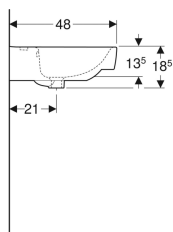

Geberit Renova Plan Doppelwaschtisch

Beispielbild

Eigenschaften

- Unterbaufähig
- Mit Halbsäule kombinierbar

Technische Daten

Werkstoff

Sanitärkeramik

Art.-Nr.	Farbe / Oberfläche	Hahnloch	Überlauf	B	Breite Unterschrank	H	T	VE1
501.710.00.1	weiß	mittig	sichtbar	130 cm	122.1 cm	18.5 cm	48 cm	1 St.
501.710.00.8 *	weiß / KeraTect	mittig	sichtbar	130 cm	122.1 cm	18.5 cm	48 cm	1 St.
501.711.00.1 *	weiß	mittig	ohne	130 cm	122.1 cm	18.5 cm	48 cm	1 St.
501.711.00.8 *	weiß / KeraTect	mittig	ohne	130 cm	122.1 cm	18.5 cm	48 cm	1 St.
501.712.00.1 *	weiß	ohne	sichtbar	130 cm	122.1 cm	18.5 cm	48 cm	1 St.
501.712.00.8 *	weiß / KeraTect	ohne	sichtbar	130 cm	122.1 cm	18.5 cm	48 cm	1 St.
501.713.00.8 *	weiß / KeraTect	ohne	ohne	130 cm	122.1 cm	18.5 cm	48 cm	1 St.
501.713.00.1 *	weiß	ohne	ohne	130 cm	122.1 cm	18.5 cm	48 cm	1 St.

* Auftragsbezogene Produktion

Zubehör

- Geberit Tauchrohrgeruchsverschluss für Waschbecken, Abgang horizontal
- Geberit Tauchrohrgeruchsverschluss für Waschbecken, Raumsparmodell, Abgang horizontal
- Geberit Ablaufventil mit freiem Auslauf und Ventilabdeckung
- Geberit Ablaufventil mit freiem Auslauf, Sieb
- Befestigungsset für Geberit Waschtische