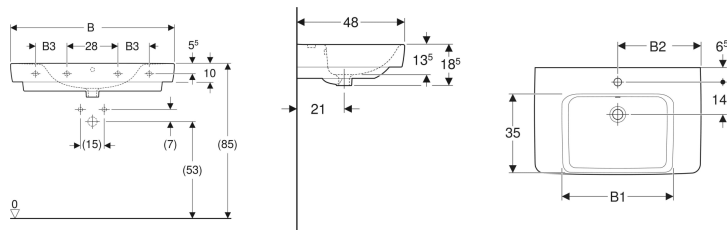

Geberit Renova Plan Waschtisch mit Ablagefläche

Beispielbild

- Mit Ablagefläche

Eigenschaften

- Unterbaufähig
- Mit Halbsäule kombinierbar

Technische Daten

Werkstoff

Sanitärkeramik

Art.-Nr.	Farbe / Oberfläche	Hahnloch	Überlauf	Ablagefläche	B	B1	B2	B3	Breite Unterschränk	H	T	Befestigungspunkte	V E1
501.694.00.1	weiß	mittig	sichtbar	beidseitig	75 cm	50 cm	37.5 cm	- cm	68.2 cm	18.5 cm	48 cm	2	1 St.
501.694.00.8	* weiß / KeraTect	mittig	sichtbar	beidseitig	75 cm	50 cm	37.5 cm	- cm	68.2 cm	18.5 cm	48 cm	2	1 St.
501.695.00.1	* weiß	mittig	ohne	beidseitig	75 cm	50 cm	37.5 cm	- cm	68.2 cm	18.5 cm	48 cm	2	1 St.
501.695.00.8	* weiß / KeraTect	mittig	ohne	beidseitig	75 cm	50 cm	37.5 cm	- cm	68.2 cm	18.5 cm	48 cm	2	1 St.
501.696.00.1	* weiß	ohne	sichtbar	beidseitig	75 cm	50 cm	- cm	- cm	68.2 cm	18.5 cm	48 cm	2	1 St.
501.696.00.8	* weiß / KeraTect	ohne	sichtbar	beidseitig	75 cm	50 cm	- cm	- cm	68.2 cm	18.5 cm	48 cm	2	1 St.
501.697.00.1	* weiß	ohne	ohne	beidseitig	75 cm	50 cm	- cm	- cm	68.2 cm	18.5 cm	48 cm	2	1 St.
501.697.00.8	* weiß / KeraTect	ohne	ohne	beidseitig	75 cm	50 cm	- cm	- cm	68.2 cm	18.5 cm	48 cm	2	1 St.
501.702.00.1	weiß	mittig	sichtbar	beidseitig	90 cm	59 cm	45 cm	17.3 cm	83.2 cm	18.5 cm	48 cm	4	1 St.
501.702.00.8	* weiß / KeraTect	mittig	sichtbar	beidseitig	90 cm	59 cm	45 cm	17.3 cm	83.2 cm	18.5 cm	48 cm	4	1 St.
501.703.00.1	* weiß	mittig	ohne	beidseitig	90 cm	59 cm	45 cm	17.3 cm	83.2 cm	18.5 cm	48 cm	4	1 St.
501.703.00.8	* weiß / KeraTect	mittig	ohne	beidseitig	90 cm	59 cm	45 cm	17.3 cm	83.2 cm	18.5 cm	48 cm	4	1 St.
501.704.00.1	* weiß	ohne	sichtbar	beidseitig	90 cm	59 cm	- cm	17.3 cm	83.2 cm	18.5 cm	48 cm	4	1 St.
501.704.00.8	* weiß / KeraTect	ohne	sichtbar	beidseitig	90 cm	59 cm	- cm	17.3 cm	83.2 cm	18.5 cm	48 cm	4	1 St.
501.705.00.1	* weiß	ohne	ohne	beidseitig	90 cm	59 cm	45 cm	17.3 cm	83.2 cm	18.5 cm	48 cm	4	1 St.
501.705.00.8	* weiß / KeraTect	ohne	ohne	beidseitig	90 cm	59 cm	- cm	17.3 cm	83.2 cm	18.5 cm	48 cm	4	1 St.