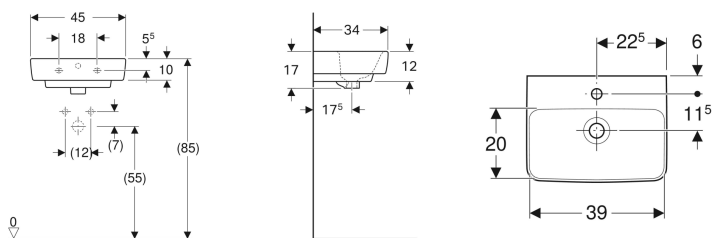

Geberit Renova Plan Handwaschbecken

Beispielbild

Eigenschaften

- Unterbaufähig
- Mit Halbsäule kombinierbar

Technische Daten

Werkstoff

Sanitärkeramik

Art.-Nr.	Farbe / Oberfläche	Hahnloch	Überlauf	B	Breite Unterschrank	H	T	VE1
501.624.00.1	weiß	mittig	sichtbar	45 cm	38.4 cm	17 cm	34 cm	1 St.
501.624.00.8	weiß / KeraTect	mittig	sichtbar	45 cm	38.4 cm	17 cm	34 cm	1 St.
501.625.00.1	weiß	mittig	ohne	45 cm	38.4 cm	17 cm	34 cm	1 St.
501.625.00.8	weiß / KeraTect	mittig	ohne	45 cm	38.4 cm	17 cm	34 cm	1 St.
501.626.00.1	weiß	ohne	sichtbar	45 cm	38.4 cm	17 cm	34 cm	1 St.
501.626.00.8	weiß / KeraTect	ohne	sichtbar	45 cm	38.4 cm	17 cm	34 cm	1 St.
501.627.00.1	weiß	ohne	ohne	45 cm	38.4 cm	17 cm	34 cm	1 St.
501.627.00.8	weiß / KeraTect	ohne	ohne	45 cm	38.4 cm	17 cm	34 cm	1 St.