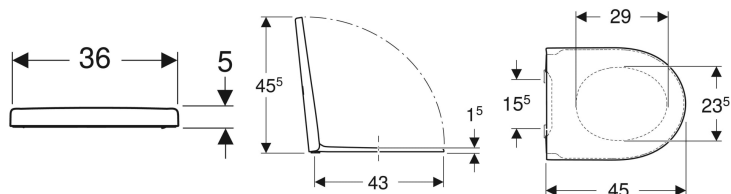

Geberit iCon WC-Sitz

Beispielbild

Eigenschaften

- WC-Sitz aus Duroplast
- WC-Deckel überlappend
- WC-Sitz mit EasyMount-Scharniere

- QuickRelease-Scharniere, verriegelbar

Technische Daten

Werkstoff	Duroplast
Befestigungsabstand	15.5 cm

Art.-Nr.	Farbe / Oberfläche	Quick-Release-Scharniere	Absenkautomatik	Befestigung	VE1
501.660.01.1	weiß	abschließbar	ja	von oben	1 St.
245.464.JT.1	weiß-alpin / matt	ja	ja	von oben	1 St. Neu