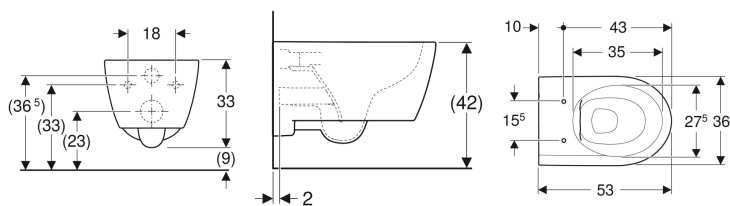

Geberit iCon Wand-WC Tiefspüler, geschlossene Form, Rimfree

Beispielbild

Verwendungszwecke

- Für UP-Spülkästen
- Für Druckspüler

Eigenschaften

- Wandhängend
- Tiefspül-WC
- Rimfree

- Einfache Befestigung durch Geberit Wandbefestigung Typ EFF3 für WC
- Typ 1, Vollmenge 6 / 5 / 4 l, nach EN 997
- Geschlossene Form
- Verdeckte Befestigung

Technische Daten

Werkstoff | Sanitärkeramik

Lieferumfang

- Befestigungsmaterial

Zusätzlich zu bestellen

- WC-Sitz

| Art.-Nr. | Farbe / Oberfläche | B | H | T | VE1 |
|--------------|--------------------|---------|-------|-------|-------|
| 501.661.00.1 | weiß | 35.5 cm | 33 cm | 53 cm | 1 St. |
| 501.661.00.8 | weiß / KeraTect | 35.5 cm | 33 cm | 53 cm | 1 St. |