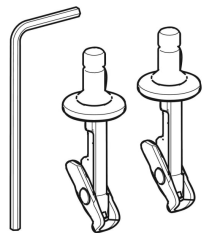

Set Fixierbolzen für WC-Sitz, für EasyMount

Beispielbild

Art.-Nr. **VE1**

244.625.00.1 1 St.
