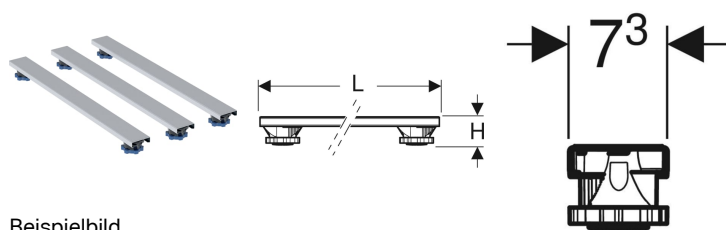

Geberit Set Füße und Traversen, für Duschwannen aus Steinharz, bis 140 cm

Beispielbild

Verwendungszwecke

- Zum Einbau und Höheneinstellen von Duschwannen
- Für Olona Duschwanne

Eigenschaften

- Füße verstellbar
- Werkzeuglos höhenverstellbar

Lieferumfang

- Füße
- Traversen
- Befestigungsmaterial

Art.-Nr.	L	B	H	VE1
554.955.00.1	62.5 cm	7.3 cm	6.2–12 cm	1 St.
554.958.00.1	70 cm	7.3 cm	6.2–12 cm	1 St.
554.961.00.1	80 cm	7.3 cm	6.2–12 cm	1 St.
554.964.00.1	110 cm	7.3 cm	6.2–12 cm	1 St.
554.955.00.2	62.5 cm	7.3 cm	9.2–21 cm	1 St.
554.958.00.2	70 cm	7.3 cm	9.2–21 cm	1 St.
554.961.00.2	80 cm	7.3 cm	9.2–21 cm	1 St.
554.964.00.2	110 cm	7.3 cm	9.2–21 cm	1 St.