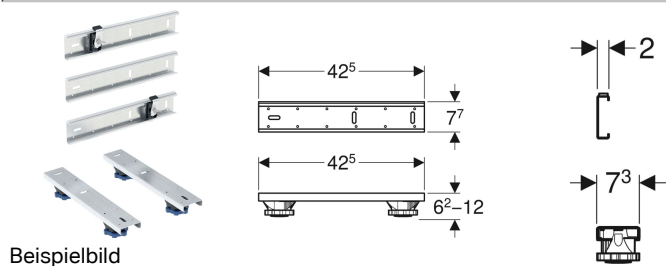

Geberit Set Füße und Traversen, mit Wandanker, für Duschwanne aus Sanitäracryl

Verwendungszwecke

- Zum Auflegen, Höheneinstellen und Befestigen von Duschwannen aus Acryl

Eigenschaften

- Füße verstellbar
- Werkzeuglos höhenverstellbar

Lieferumfang

- 4 Füße, höhenverstellbar
- 2 Traversen
- 3 Traversen schallentkoppelt
- 2 Wandanker
- Befestigungsmaterial

Art.-Nr.	L	B	H	VE1
554.950.00.1	42.5 cm	7.3 cm	6-12 cm	
550.950.00.1	42.5 cm	7.3 cm	6.2-12 cm	1 St.