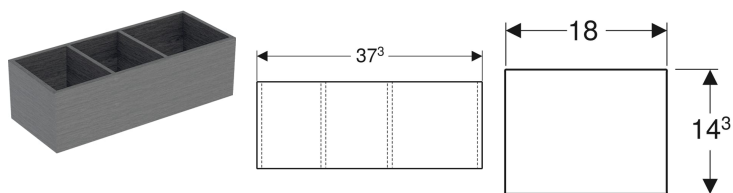

Geberit VariForm Schubladeneinsatz H-Unterteilung, für untere Schublade

Beispielbild

Eigenschaften

- FSC™ C134279 zertifiziert

Technische Daten

Werkstoff | Hochverdichtete Dreischicht-Holzspanplatte

Art.-Nr.	Farbe / Oberfläche	B	H	T	VE1
501.157.00.1	dunkelgrau / melaminbeschichtet	18 cm	14.3 cm	37.3 cm	1 St.