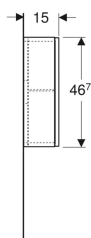

Geberit iCon Hängeschrank quadratisch, mit einer Tür

Beispielbild

Eigenschaften

- FSC™ C134279 zertifiziert
- Wandhängend
- Mit einer Tür
- Tür mit Dämpfungsmechanismus
- Griffmulde oder Push-to-open-Mechanismus zum Öffnen

- Glaseinlegeboden versetzbar
- Anschlagseite links oder rechts
- Feuchtigkeitsbeständig
- Vormontiert geliefert

Technische Daten

Werkstoff | Hochverdichtete Dreischicht-Holzspanplatte

Lieferumfang

- Hängeschrank
- Glaseinlegeboden
- Befestigungsmaterial

Art.-Nr.	Farbe / Oberfläche	B	H	T	VE1
502.319.01.1	weiß / lackiert hochglänzend	45 cm	46.7 cm	15 cm	1 St.
502.319.01.3 *	weiß / lackiert matt	45 cm	46.7 cm	15 cm	1 St.
502.319.JK.1	lava / lackiert matt	45 cm	46.7 cm	15 cm	1 St.
502.319.JL.1 *	sand-grau / lackiert hochglänzend	45 cm	46.7 cm	15 cm	1 St.
502.319.JH.1	Eiche / Melamin Holzstruktur	45 cm	46.7 cm	15 cm	1 St.
502.319.JR.1 *	Nussbaum hickory / Melamin Holzstruktur	45 cm	46.7 cm	15 cm	1 St.