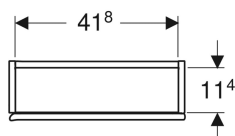

Geberit iCon Hängeschrank quadratisch, mit einer Tür

Beispielbild

Eigenschaften

- FSC™ C134279 zertifiziert
- Wandhängend
- Mit einer Tür
- Tür mit Dämpfungsmechanismus
- Griffmulde oder Push-to-open-Mechanismus zum Öffnen

Art.-Nr.	Farbe / Oberfläche	B	H	T	VE1
502.319.01.1	weiß / lackiert hochglänzend	45 cm	46.7 cm	15 cm	1 St.
502.319.01.3 *	weiß / lackiert matt	45 cm	46.7 cm	15 cm	1 St.
502.319.JK.1	lava / lackiert matt	45 cm	46.7 cm	15 cm	1 St.
502.319.JL.1 *	sand-grau / lackiert hochglänzend	45 cm	46.7 cm	15 cm	1 St.
502.319.JH.1	Eiche / Melamin Holzstruktur	45 cm	46.7 cm	15 cm	1 St.
502.319.JR.1 *	Nussbaum hickory / Melamin Holzstruktur	45 cm	46.7 cm	15 cm	1 St.