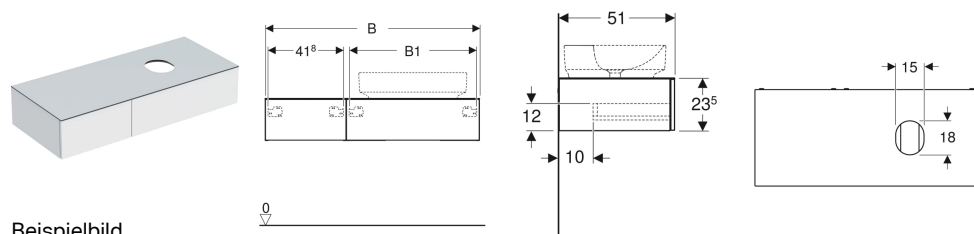

## Geberit VariForm Unterschrank für Aufsatzwaschtisch, mit zwei Schubladen, Ablagefläche und Geruchsverschluss

### Eigenschaften

- Passend zu allen VariForm Aufsatzwaschtischen
- FSC™ C134279 zertifiziert
- Wandhängend
- Mit zwei Schubladen
- Push-to-open-Mechanismus zum Öffnen
- Schublade mit Selbsteinzug
- Schubladen ohne Siphonausschnitt

- Feuchtigkeitsbeständig
- Vormontiert geliefert
- Abdeckplatte aus Kompaktlaminat
- Aufsatzwaschtisch kann links oder rechts montiert werden

### Lieferumfang

- Unterschrank für Waschtisch
- Flaschengeruchsverschluss mit Tauchrohr, Raumsparmodell, ø 32 mm
- Befestigungsmaterial

Art.-Nr.	Farbe / Oberfläche	B	B1	H	T	VE1
501.177.00.1	Korpus und Front: weiß / lackiert hochglänzend Deckplatte: weiß / melaminbeschichtet matt	135 cm	85.8 cm	23.5 cm	51 cm	1 St.
501.171.00.1	Korpus und Front: weiß / lackiert hochglänzend Deckplatte: weiß / melaminbeschichtet matt	120 cm	70.8 cm	23.5 cm	51 cm	1 St.
501.172.00.1 *	Korpus und Front: lava / lackiert matt Deckplatte: lava / melaminbeschichtet matt	120 cm	70.8 cm	23.5 cm	51 cm	1 St.
501.178.00.1 *	Korpus und Front: lava / lackiert matt Deckplatte: lava / melaminbeschichtet matt	135 cm	85.8 cm	23.5 cm	51 cm	1 St.
501.174.00.1 *	Korpus und Front: Nussbaum hickory / Melamin Holzstruktur Deckplatte: Nussbaum hickory / Melamin Holzstruktur	120 cm	70.8 cm	23.5 cm	51 cm	1 St.
501.180.00.1 *	Korpus und Front: Nussbaum hickory / Melamin Holzstruktur Deckplatte: Nussbaum hickory / Melamin Holzstruktur	135 cm	85.8 cm	23.5 cm	51 cm	1 St.
501.175.00.1	Korpus und Front: Eiche / Melamin Holzstruktur Deckplatte: Eiche / Melamin Holzstruktur	120 cm	70.8 cm	23.5 cm	51 cm	1 St.
501.181.00.1	Korpus und Front: Eiche / Melamin Holzstruktur Deckplatte: Eiche / Melamin Holzstruktur	135 cm	85.8 cm	23.5 cm	51 cm	1 St.