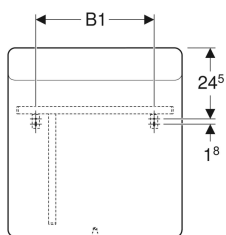

Eigenschaften

- Passend zu allen Badezimmerserien
- LED-Beleuchtung
- Schalter mechanisch

Technische Daten

Schutzart	IP44
Schutzklasse	I
Nennspannung	100-230 V AC
Netzfrequenz	50 / 60 Hz
Betriebsspannung	12 V DC
Lebensdauer LED-Beleuchtung	60000 h (LM-80)
Lichtfarbe	4200 K
Farbwiedergabeindex	> 80

Lieferumfang

- Spiegel
- Befestigungsmaterial

Art.-Nr.	Farbe / Oberfläche	B	B1	H	T	Leistungsaufnahme	Lichtstrom	VE1
819240000	Aluminium gebürstet	40 cm	21 cm	80 cm	3.2 cm	7 W	880 lm	1 St.
819260000	Aluminium gebürstet	60 cm	41 cm	65 cm	3.2 cm	10.5 W	1320 lm	1 St.
819270000	Aluminium gebürstet	70 cm	26 cm	65 cm	3.2 cm	12.3 W	1540 lm	1 St.
819200000	Aluminium gebürstet	90 cm	44 cm	65 cm	3.2 cm	15.8 W	1980 lm	1 St.