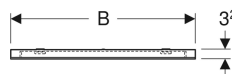

Eigenschaften

- Passend zu allen Badezimmerserien
- LED-Beleuchtung
- Schalter mechanisch

Technische Daten

Schutzart	IP44
Schutzklasse	I
Nennspannung	100-230 V AC
Netzfrequenz	50 / 60 Hz
Betriebsspannung	12 V DC
Lebensdauer LED-Beleuchtung	60000 h (LM-80)
Lichtfarbe	4200 K
Farbwiedergabeindex	> 80

Lieferumfang

- Spiegel
- Befestigungsmaterial

Art.-Nr.	Farbe / Oberfläche	B	B1	H	T	Leistungsaufnahme	Lichtstrom	VE1
819240000	Aluminium gebürstet	40 cm	21 cm	80 cm	3.2 cm	7 W	880 lm	1 St.
819260000	Aluminium gebürstet	60 cm	41 cm	65 cm	3.2 cm	10.5 W	1320 lm	1 St.
819270000	Aluminium gebürstet	70 cm	26 cm	65 cm	3.2 cm	12.3 W	1540 lm	1 St.
819200000	Aluminium gebürstet	90 cm	44 cm	65 cm	3.2 cm	15.8 W	1980 lm	1 St.