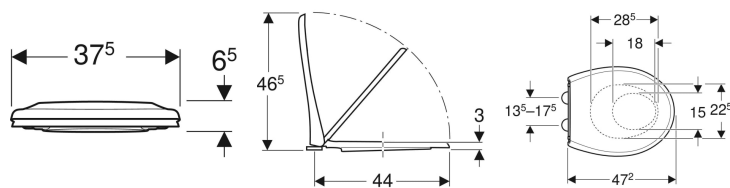

**Geberit Renova WC-Sitz mit WC-Sitzring für Kinder, Befestigung von oben**

Beispielbild

**Eigenschaften**

- WC-Deckel überlappend
- Kleiner Sitzring zur Nutzung durch Kinder geeignet
- Integrierte Magnete gegen Verrutschen des Sitzrings für Kinder

**Technische Daten**

Werkstoff	Duroplast
Befestigungsabstand	13.5-17.5 cm

Art.-Nr.	Farbe / Oberfläche	Quick-Release-Scharniere	Absenkautomatik	Befestigung	Scharnierwerkstoff	VE1
500.981.01.1	weiß / glänzend	ja	ja	von oben	Messing verchromt	1 St.