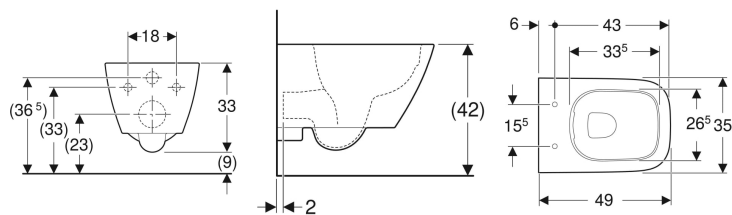

Geberit Smyle Square Wand-WC Tiefspüler, verkürzte Ausladung, geschlossene Form, Rimfree

Beispielbild

Verwendungszwecke

- Für UP-Spülkästen
- Für Druckspüler

Eigenschaften

- Wandhängend
- Tiefspül-WC
- Rimfree

- Einfache Befestigung durch Geberit Wandbefestigung Typ EFF3 für WC
- Typ 1, Vollmenge 6 / 5 l, nach EN 997
- Spült mit 4,5 l
- Geschlossene Form
- Verdeckte Befestigung
- Verkürzte Ausladung

Technische Daten

Werkstoff

Sanitärkeramik

Lieferumfang

- Befestigungsmaterial

Zusätzlich zu bestellen

- WC-Sitz

Art.-Nr.	Farbe / Oberfläche	B	H	T	VE1
500.379.01.1	weiß	35 cm	33 cm	49 cm	1 St.
500.379.01.8	weiß / KeraTect	35 cm	33 cm	49 cm	1 St.