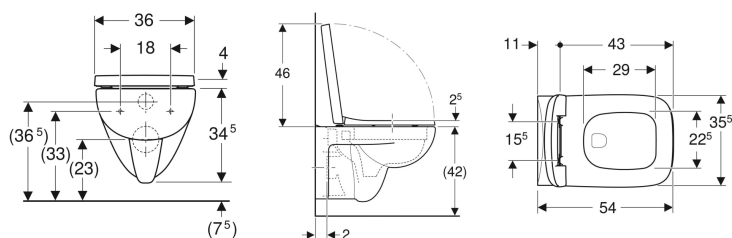

Geberit Renova Plan Set Wand-WC Tiefspüler, Rimfree, mit WC-Sitz

Beispielbild

Verwendungszwecke

- Für UP-Spülkästen
- Für Druckspüler

Eigenschaften

- Wandhängend
- Tiefspül-WC

Lieferumfang

- WC-Keramik

- Rimfree
- Typ 1, Vollmenge 6 / 5 l, nach EN 997
- Spült mit 4,5 l
- WC-Sitz aus Duroplast
- WC-Deckel überlappend

Technische Daten

Werkstoff | Sanitärkeramik

- WC-Sitz

Art.-Nr.	Farbe / Oberfläche	B	H	T	Quick-Release-Scharniere	Absenkautomatik	Befestigung	Scharnierwerkstoff	VE1
500.817.00.1	weiß	36 cm	38.5 cm	54 cm	ja	ja	von oben	Messing verchromt	1 St.