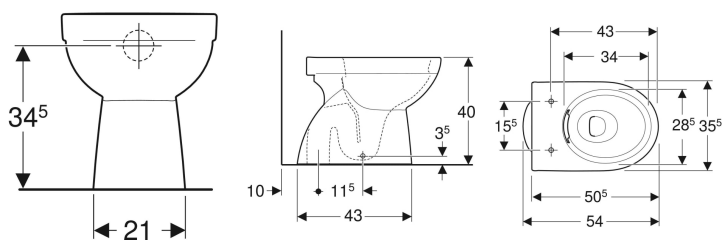

**Geberit Renova Stand-WC Tiefspüler, Abgang vertikal, teilgeschlossene Form, Rimfree**

Beispielbild

**Verwendungszwecke**

- Für AP- und UP-Spülkästen
- Für UP-Druckspüler

**Eigenschaften**

- Bodenstehend
- Rimfree

- Abgang vertikal
- Tiefspül-WC
- Typ 1, Vollmenge 6 / 5 l, nach EN 997
- Spült mit 4,5 l
- Verdeckte Befestigung

**Technische Daten**

Werkstoff | Sanitärkeramik

**Lieferumfang**

- Befestigungsmaterial

**Zusätzlich zu bestellen**

- WC-Sitz

Art.-Nr.	Farbe / Oberfläche	B	H	T	VE1
500.399.01.2	weiß	35.5 cm	40 cm	54 cm	1 St.
500.399.01.8	weiß / KeraTect	35.5 cm	40 cm	54 cm	1 St.

- Kombinierbar mit Geberit AP-Spülkasten Art.-Nr. 140.300.11.1