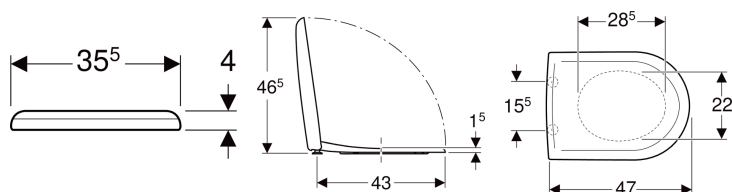

Geberit 4U WC-Sitz

Beispielbild

Technische Daten

Werkstoff	Duroplast
Befestigungsabstand	15.5 cm

Art.-Nr.	Farbe / Oberfläche	Quick-Release-Scharniere	Absenkautomatik	Befestigung	Scharnierwerkstoff	VE1
574410000	weiß / glänzend	nein	ja	von oben	Messing verchromt	1 St.
574400000	weiß / glänzend	nein	nein	von oben	Messing verchromt	1 St.