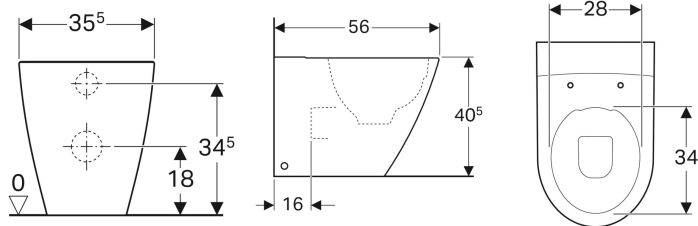

Stand-WC Tiefspüler, für Geberit AquaClean Tuma

Beispielbild

Verwendungszwecke

- Für UP-Spülkästen
- Zum Austauschen von Stand-WCs

Eigenschaften

- Tiefspül-WC mit Spezialglasur KeraTect

- Spülrandlose WC-Keramik
- Bodenstehend
- Wandbündig
- Abgang horizontal oder vertikal
- Geschlossene Form
- Befestigung mit Schraube

Lieferumfang

- Befestigungsmaterial
- Anschlusset für WC, ø 90 mm

Zusätzlich zu bestellen

- WC-Sitz

Art.-Nr.	Farbe / Oberfläche	B	H	T	VE1
244.192.11.1	weiß-alpin / glänzend	35.5 cm	40.5 cm	56 cm	1 St.