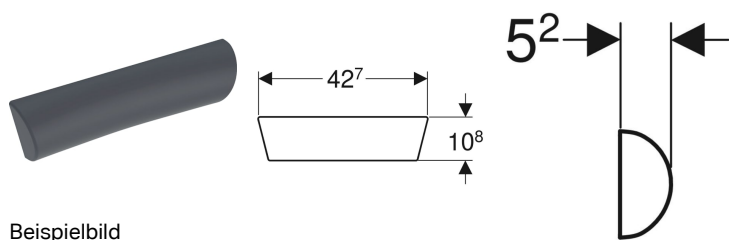

**Geberit Kopfstütze universell**

Beispielbild

**Technische Daten**

Werkstoff

PUR

**Lieferumfang**

- Kopfstütze

Art.-Nr.	Farbe / Oberfläche	VE1
554.904.00.1	grau / matt	1 St.