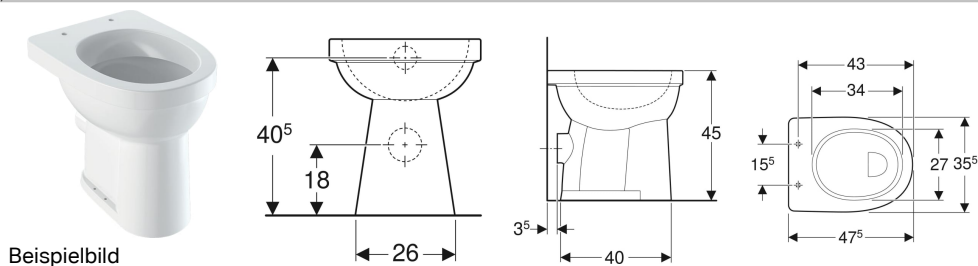

Geberit Renova Comfort Stand-WC Flachspüler, erhöht, Höhe 45 cm, Abgang horizontal

Beispielbild

Verwendungszwecke

- Für UP-Spülkästen
- Für tief-, halbhoch- und hochhängende AP-Spülkästen
- Für Druckspüler
- Zur Nutzung durch Rollstuhlfahrer geeignet

- Flachspül-WC
- Mit Spülrand
- Typ 1, Vollmenge 6 l, nach EN 997
- Abgang horizontal
- Sitzhöhe erhöht

Eigenschaften

- Bodenstehend

Technische Daten

Werkstoff | Sanitärkeramik

Zusätzlich zu bestellen

- WC-Sitz

| Art.-Nr. | Farbe / Oberfläche | B | H | T | VE1 |
|-----------|--------------------|---------|-------|-------|-------|
| 218510000 | weiß | 35.5 cm | 45 cm | 47 cm | 1 St. |
| 218510600 | weiß / KeraTect | 35.5 cm | 45 cm | 47 cm | 1 St. |