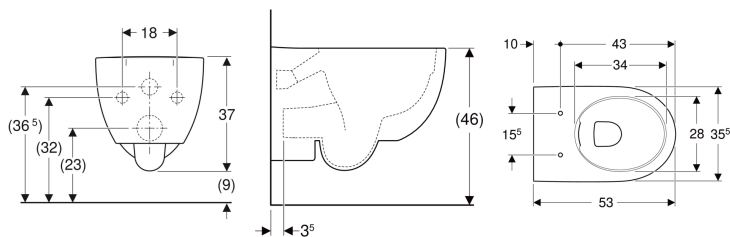

Geberit Renova Comfort Wand-WC Tiefspüler, erhöht, geschlossene Form, Rimfree

Beispielbild

Verwendungszwecke

- Für UP-Spülkästen
- Für Druckspüler

Eigenschaften

- Wandhängend
- Rimfree

Lieferumfang

- WC-Keramik

Zusätzlich zu bestellen

- WC-Sitz

- Einfache Befestigung durch Geberit Wandbefestigung Typ EFF3 für WC
- Tiefspül-WC
- Typ 1, Vollmenge 6 l, nach EN 997
- Geschlossene Form
- Erhöhte Keramikoberkante 46 cm bei Standardbefestigungshöhe

Technische Daten

Werkstoff | Sanitärkeramik

- Befestigungsmaterial

Art.-Nr.	Farbe / Oberfläche	B	H	T	VE1
500.694.01.1	weiß	35.5 cm	37 cm	53 cm	1 St.
500.694.01.8	weiß / KeraTect	35.5 cm	37 cm	53 cm	1 St.