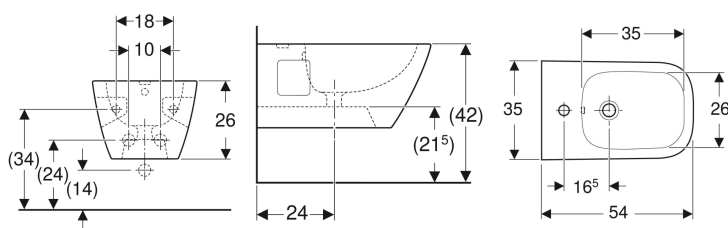

Geberit Renova Plan Wandbidet teilgeschlossene Form

Beispielbild

Verwendungszwecke

- Für Einlocharmaturen mit flexiblen Anschlussschläuchen

Eigenschaften

- Wandhängend

Lieferumfang

- Bidetkeramik

- Wasseranschluss verdeckt
- Teilgeschlossene Form

Technische Daten

Werkstoff

Sanitärkeramik

Art.-Nr.	Farbe / Oberfläche	Überlauf	B	H	T	VE1
500.380.01.1	weiß	sichtbar	35 cm	26 cm	54 cm	1 St.
500.380.01.8	weiß / KeraTect	sichtbar	35 cm	26 cm	54 cm	1 St.