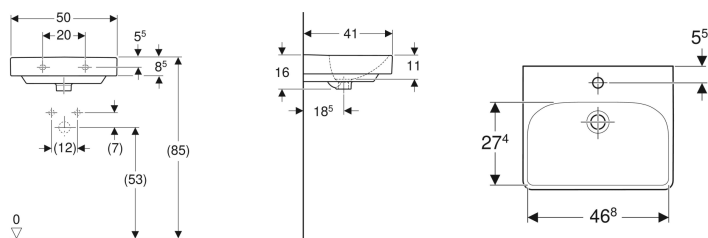

Geberit Smyle Square Handwaschbecken

Beispielbild

Eigenschaften

- Unterbaufähig

Technische Daten

Werkstoff

Sanitärkeramik

Art.-Nr.	Farbe / Oberfläche	Hahnloch	Überlauf	B	Breite Unterschrank	H	T	VE1
500.256.01.1	weiß	mittig	sichtbar	50 cm	49.2 cm	16 cm	41 cm	1 St.
500.256.01.8	weiß / KeraTect	mittig	sichtbar	50 cm	49.2 cm	16 cm	41 cm	1 St.