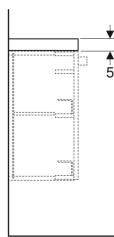

## Geberit Renova Comfort Abdeckplatte

Beispielbild

### Verwendungszwecke

- Für Renova Comfort Seitenschränke mit einer Tür

### Lieferumfang

- Befestigungsmaterial

| Art.-Nr.  | Farbe / Oberfläche      | B       | H    | T       | VE1   |
|-----------|-------------------------|---------|------|---------|-------|
| 808627000 | graphit / lackiert matt | 27.3 cm | 5 cm | 30.2 cm | 1 St. |
| 808628000 | caramel                 | 27.3 cm | 5 cm | 30.2 cm | 1 St. |