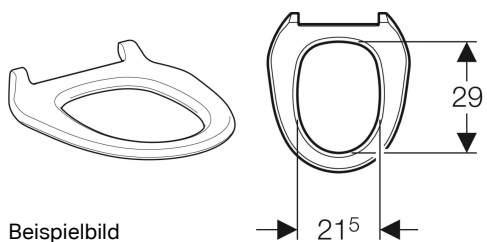

WC-Sitzring für Geberit Balena 8000plus / 8000

Beispielbild

Technische Daten

Werkstoff	Duroplast
Befestigungsabstand	15.5 cm

Lieferumfang

- WC-Sitzring

Art.-Nr.	Farbe / Oberfläche	Absenkautomatik	Befestigung	VE1
250.066.11.1	weiß-alpin / glänzend	nein	von oben	1 St.