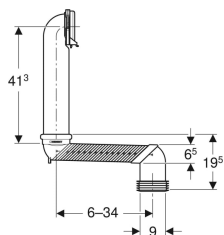

Geberit Set Versprungbogen für Wand-WC

Beispielbild

Verwendungszwecke

- Zum Anschließen von Wand-WCs an Bodenabläufe

Lieferumfang

- Anschlussstutzen aus PE-HD, \varnothing 90 mm
- Versprungbogen aus ABS, \varnothing 90 mm
- Rohrschelle
- Manschette aus EPDM, \varnothing 90 / 110 mm
- Klebstoff