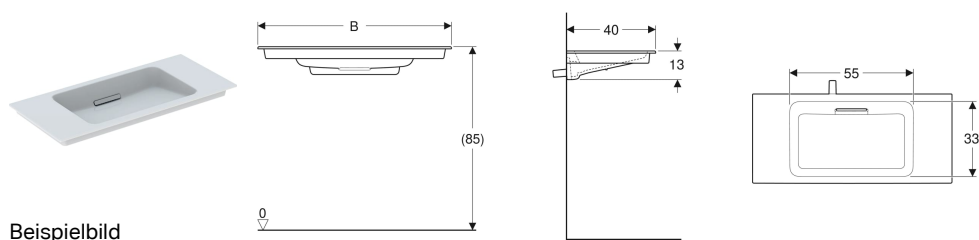

Geberit ONE Möbelwaschtisch Abgang horizontal, verkürzte Ausladung

Verwendungszwecke

- Zur Montage auf Waschtischunterschrank

Eigenschaften

- Abgang horizontal
- Verkürzte Ausladung

- Schmäler Rand
- UP-Geruchsverschluss
- UP-Absperrventil

Technische Daten

Werkstoff | Sanitärkeramik

Lieferumfang

- Möbelwaschtisch
- Ablaufblende mit Kammeinsatz, magnetische Befestigung

Zusätzlich zu bestellen

- Geberit ONE Unterschrank für Waschtisch, mit zwei Schubladen, verkürzte Ausladung
- Montageelement für Geberit ONE Waschtisch

Art.-Nr.	Farbe / Oberfläche	Hahnloch	Überlauf	B	Breite Unterschrank	H	T	VE1
500.391.01.3	Waschtisch: weiß / KeraTect Blende: weiß glänzend	ohne	verdeckt	75 cm	75 cm	13 cm	40 cm	1 St.
500.391.01.2	Waschtisch: weiß / KeraTect Blende: Chrom gebürstet	ohne	verdeckt	75 cm	75 cm	13 cm	40 cm	1 St.
500.391.01.1	Waschtisch: weiß / KeraTect Blende: hochglanz-verchromt	ohne	verdeckt	75 cm	75 cm	13 cm	40 cm	1 St.
500.395.01.3	Waschtisch: weiß / KeraTect Blende: weiß glänzend	ohne	verdeckt	90 cm	90 cm	13 cm	40 cm	1 St.
500.395.01.2	Waschtisch: weiß / KeraTect Blende: Chrom gebürstet	ohne	verdeckt	90 cm	90 cm	13 cm	40 cm	1 St.
500.395.01.1	Waschtisch: weiß / KeraTect Blende: hochglanz-verchromt	ohne	verdeckt	90 cm	90 cm	13 cm	40 cm	1 St.
500.396.01.3	Waschtisch: weiß / KeraTect Blende: weiß glänzend	ohne	verdeckt	105 cm	105 cm	13 cm	40 cm	1 St.
500.396.01.2	Waschtisch: weiß / KeraTect Blende: Chrom gebürstet	ohne	verdeckt	105 cm	105 cm	13 cm	40 cm	1 St.
500.396.01.1	Waschtisch: weiß / KeraTect Blende: hochglanz-verchromt	ohne	verdeckt	105 cm	105 cm	13 cm	40 cm	1 St.