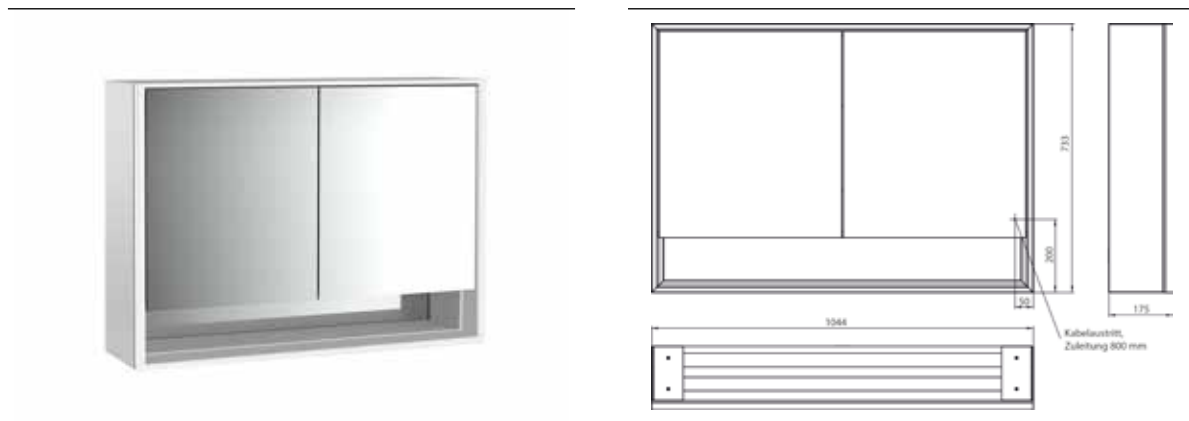

PRODUKTINFORMATION

Lichtspiegelschrank loft mit Unterfach, 1.000 mm, 2 Türen, Aufputzmodell mit verspiegelten Seitenwänden, IP 20. aluminium/spiegel

Art.-Nr.9798 052 12

Umlaufende LED-Beleuchtung, verspiegelte Rückwand, 2 stufenlos einstellbare Ablagen, 2 Türen, 2 Steckdosen, Lichtsteuerung über 3 kapazitive von außen bedienbare Touch-Bedienfelder (An/Aus, Helligkeit und Lichtfarbe - kalt/warm - stufenlos einstellbar), Kabeldurchlass nach außen bei geschlossenen Spiegeltüren. Offenes Unterfach (Höhe: 122 mm) über die komplette Breite mit verspiegelter Rückwand. Höhe: 733 mm