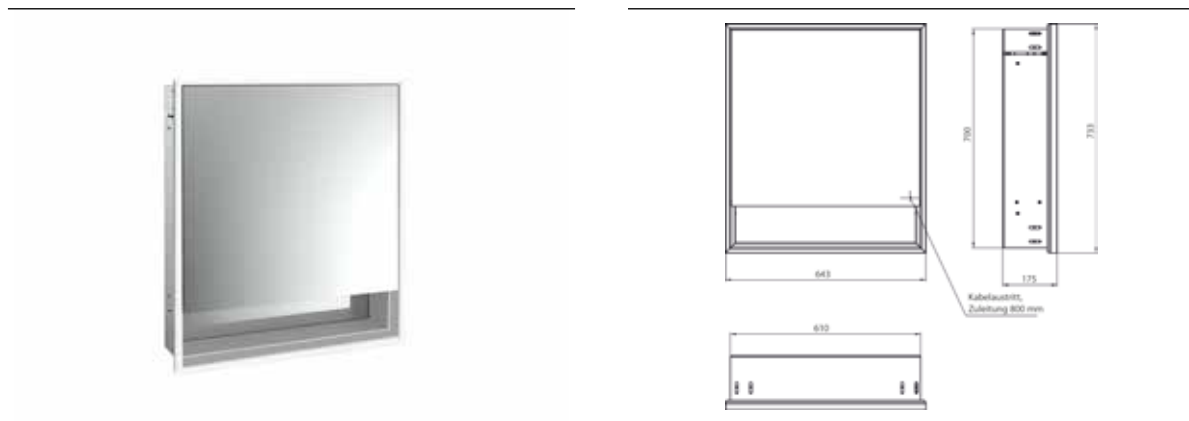

PRODUKTINFORMATION

Lichtspiegelschrank loft mit Unterfach, 600 mm, 1 Tür, Unterputzmodell, IP 20. aluminium/spiegel

Art.-Nr.9798 052 03

Umlaufende LED-Beleuchtung, verspiegelte Rückwand, 2 stufenlos einstellbare Ablagen, 1 Tür (Türanschlag rechts), 1 Steckdose, Lichtsteuerung über 3 kapazitive von außen bedienbare Touch-Bedienfelder (An/Aus, Helligkeit und Lichtfarbe - kalt/warm - stufenlos einstellbar), Kabeldurchlass nach außen bei geschlossenen Spiegeltüren. Offenes Unterfach (Höhe: 122 mm) über die komplette Breite mit verspiegelter Rückwand. Höhe: 733 mm