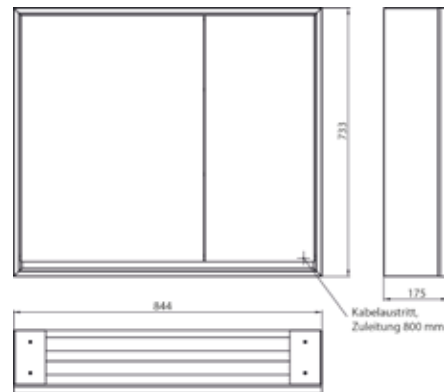

## PRODUKTINFORMATION

Lichtspiegelschrank loft, 800 mm, 2 Türen, Aufputzmodell mit verspiegelten Seitenwänden, IP 20. aluminium/spiegel

Art.-Nr.9798 051 10

Umlaufende LED-Beleuchtung, verspiegelte Rückwand, 2 stufenlos einstellbare Ablagen, 2 Türen (breite Tür links), 1 Steckdose, Lichtsteuerung über 3 kapazitive von außen bedienbare Touch-Bedienfelder (An/Aus, Helligkeit und Lichtfarbe - kalt/warm - stufenlos einstellbar), Kabeldurchlass nach außen bei geschlossenen Spiegeltüren. Höhe: 733 mm