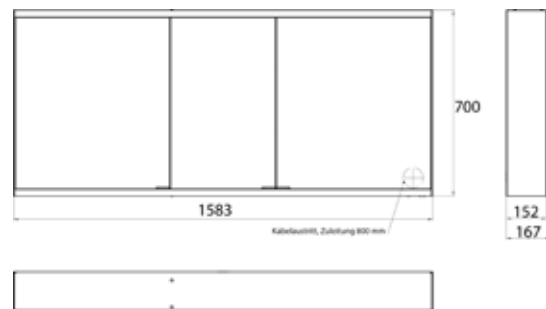

## PRODUKTINFORMATION

Lichtspiegelschrank prime 2 Facelift, 1.600 mm, 3 Türen, Aufputzmodell, IP20 aluminium/spiegel

Art.-Nr.9497 062 48

Seitenwand verspiegelt, mit verspiegelter- oder weißer Glasrückwand, 4 stufenlos einstellbare Ablagen, 3 Türen, 2 Steckdosen, stufenlose Lichtsteuerung (an/aus, Helligkeit und Lichtfarbe) über drei in die Glasrückwand integrierte Touchsensoren, Höhe: 700 mm, LED-Beleuchtung