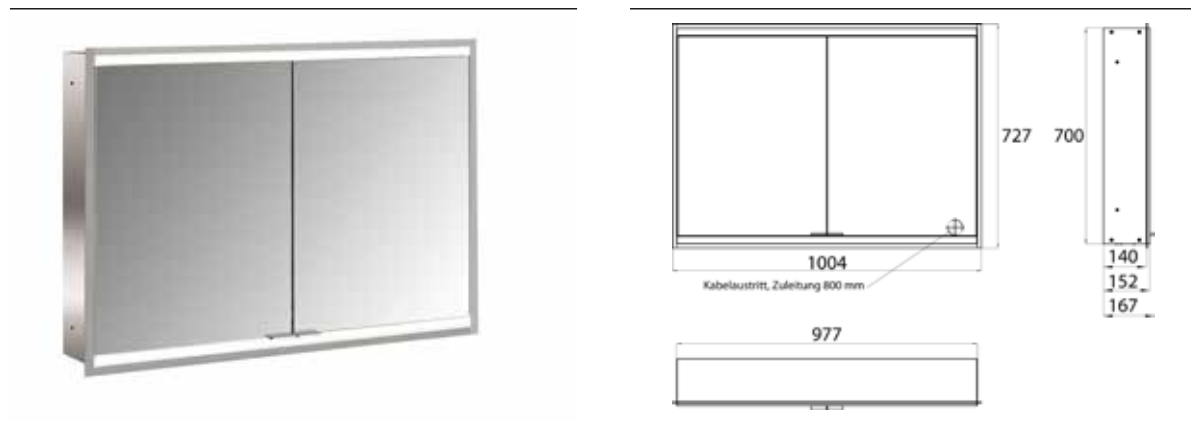

## PRODUKTINFORMATION

Lichtspiegelschrank prime 2 Facelift, 1.000 mm, 2 Türen, Unterputzmodell, IP20 aluminium/weiss

Art.-Nr.9497 063 55

mit verspiegelter- oder weißer Glasrückwand, 2 stufenlos einstellbare Ablagen, 2 Türen, 2 Steckdosen, stufenlose Lichtsteuerung (an/aus, Helligkeit und Lichtfarbe) über drei in die Glasrückwand integrierte Touchsensoren, Höhe: 730 mm, LED-Beleuchtung