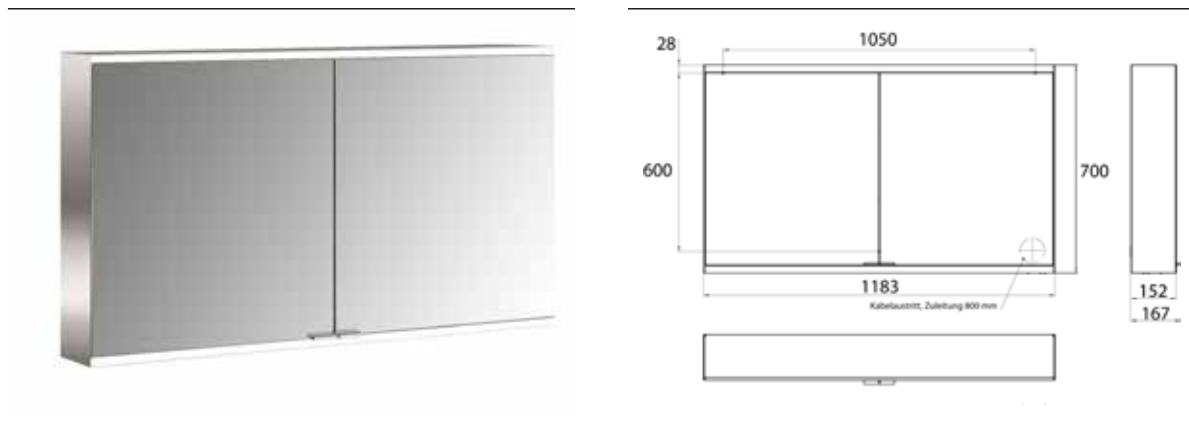

PRODUKTINFORMATION

Lichtspiegelschrank prime 2 Facelift, 1.200 mm, 2 Türen, Aufputzmodell, IP20 aluminium/weiss

Art.-Nr.9497 063 46

Seitenwand verspiegelt, mit verspiegelter- oder weißer Glasrückwand, 2 stufenlos einstellbare Ablagen, 2 Türen, 2 Steckdosen, stufenlose Lichtsteuerung (an/aus, Helligkeit und Lichtfarbe) über drei in die Glasrückwand integrierte Touchsensoren, Höhe: 700 mm, LED-Beleuchtung