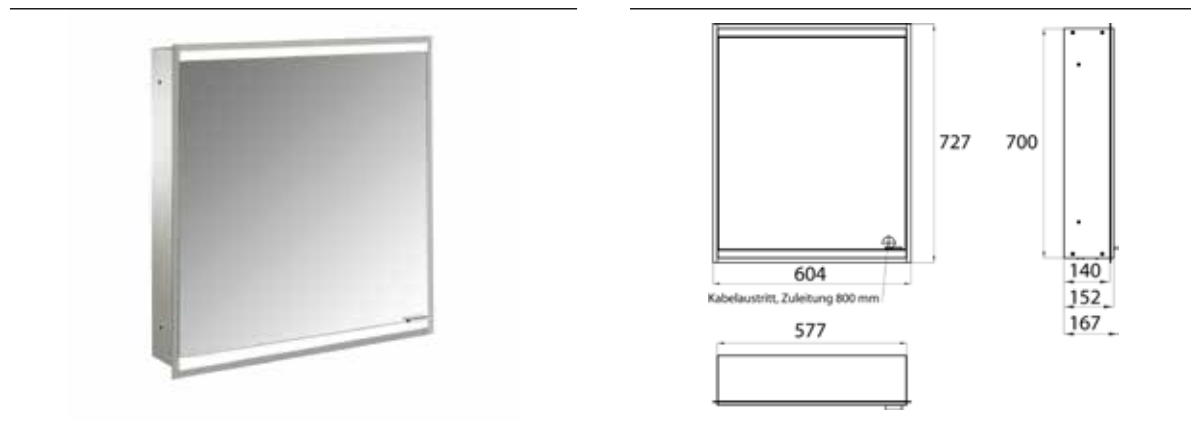

PRODUKTINFORMATION

Lichtspiegelschrank prime 2 Facelift, 600 mm, 1 Tür, Unterputzmodell, IP20 aluminium/weiss

Art.-Nr.9497 063 31

mit verspiegelter- oder weißer Glasrückwand, 2 stufenlos einstellbare Ablagen, 1 Tür (Türanschlag links), 1 Steckdose, stufenlose Lichtsteuerung (an/aus, Helligkeit und Lichtfarbe) über drei in die Glasrückwand integrierte Touchsensoren, Höhe: 730 mm, LED-Beleuchtung