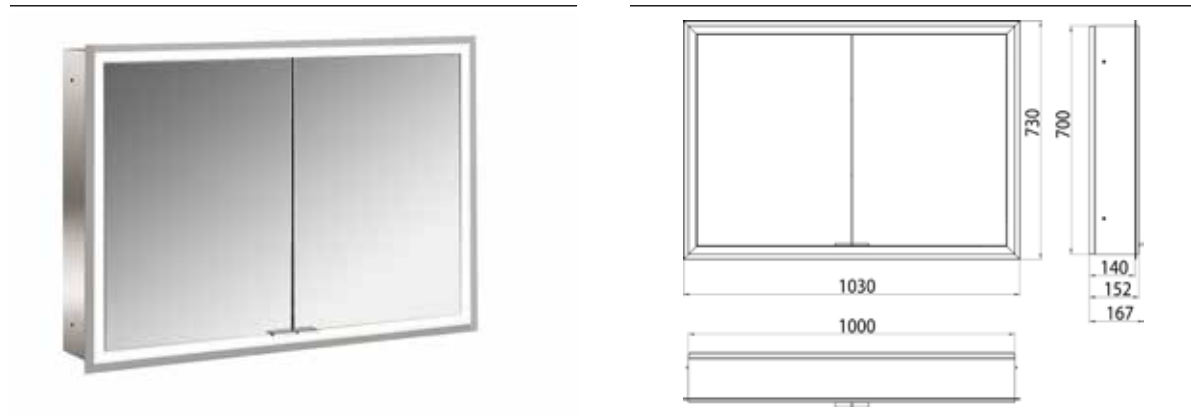

## PRODUKTINFORMATION

Lichtspiegelschrank prime Facelift, 1.000 mm, 2 Türen, Unterputzmodell, IP20 aluminium/spiegel

Art.-Nr.9497 062 93

mit verspiegelter- oder weißer Glasrückwand, 2 stufenlos einstellbare Ablagen, 2 Türen, 2 Steckdosen, stufenlose Lichtsteuerung (an/aus, Helligkeit und Lichtfarbe) über drei in die Glasrückwand integrierte Touchsensoren, Höhe: 730 mm, LED-Beleuchtung