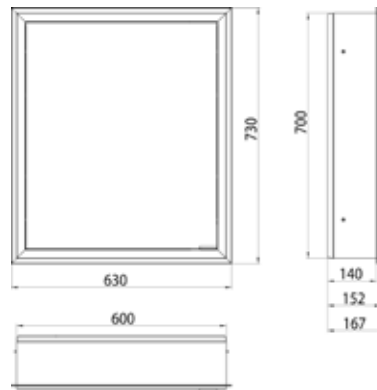

PRODUKTINFORMATION

Lichtspiegelschrank prime Facelift, 600 mm, 1 Tür, Unterputzmodell, IP20 aluminium/schwarz

Art.-Nr.9497 135 69

mit verspiegelter Glasrückwand, 2 stufenlos einstellbare Ablagen, 1 Tür (Türanschlag links), 1 Steckdose, stufenlose Lichtsteuerung (an/aus, Helligkeit und Lichtfarbe) über drei in die Glasrückwand integrierte Touchsensoren, Höhe: 730 mm, LED-Beleuchtung