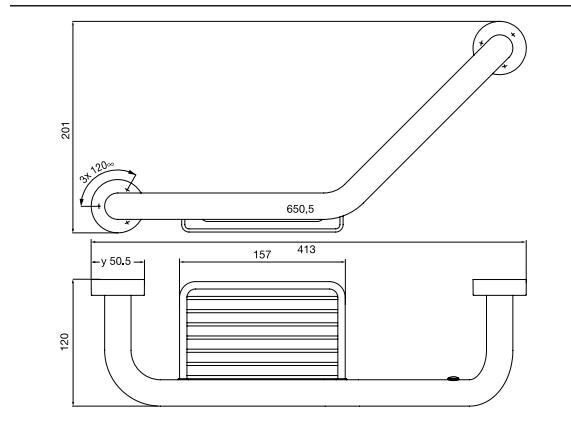

PRODUKTINFORMATION

Wannengriff mit Seifenkorb chrom

Art.-Nr.4571 001 00

Montage links und rechts