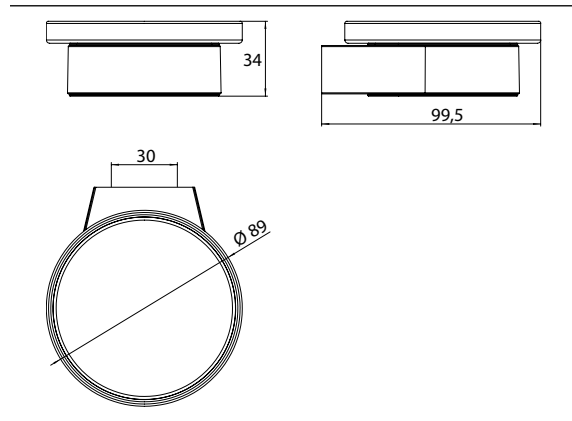

PRODUKTINFORMATION

Seifenhalter chrom

Art.-Nr.2730 001 00

Schale Kristallglas klar