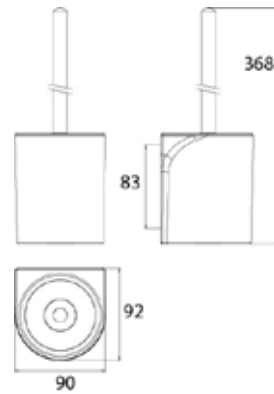

PRODUKTINFORMATION

Toilettenbürstengarnitur, Behälter Kunststoff, Bürstengriff weiß, Wandmodell weiss

Art.-Nr.2715 139 00

Bürstenkopf, weiss