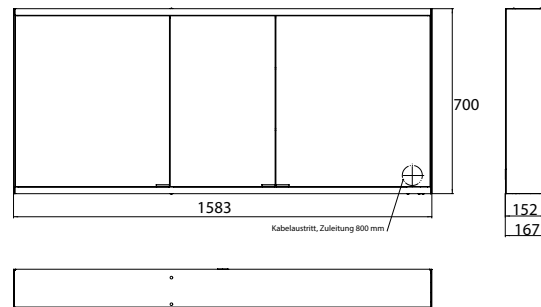

PRODUKTINFORMATION

Lichtspiegelschrank prime 2, 1.600 mm, 3 Türen, Aufputzmodell, IP 20 aluminium/weiss

Art.-Nr.9497 051 48

Seitenwand verspiegelt, mit verspiegelter- oder weißer Glasrückwand, 4 stufenlos einstellbare Ablagen, 3 Türen, 2 Steckdosen und 1 Lichtschalter, Höhe: 700 mm, LED-Beleuchtung (ca. 4.000 K)