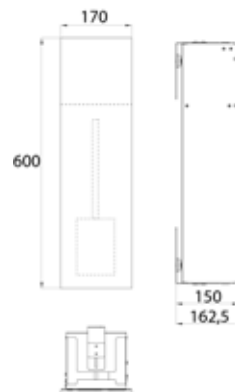

PRODUKTINFORMATION

WC-Modul - Unterputzmodell alpin-weiss (matt)

Art.-Nr.9755 513 09

mit Fächern für WC-Papier und integrierter Toilettenbürstengarnitur. Türanschlag rechts.