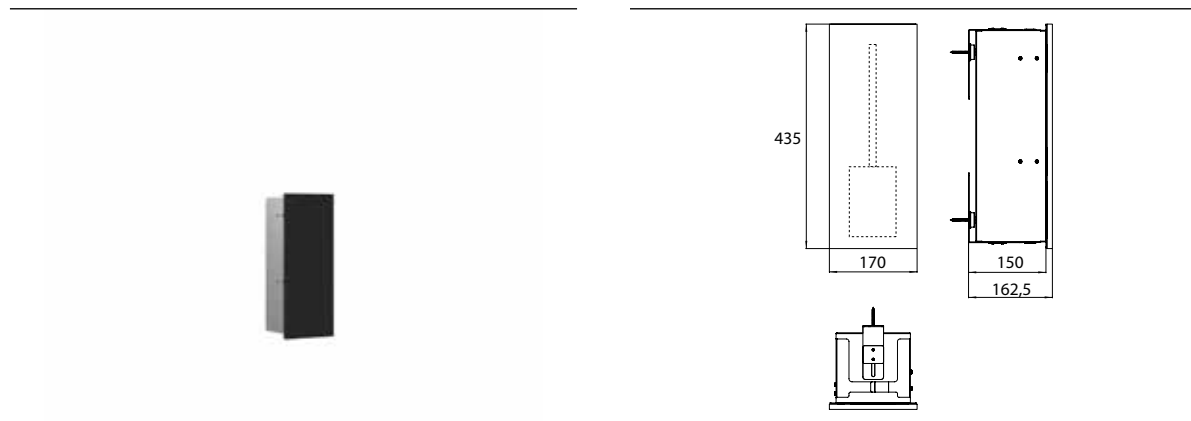

### Toilettenbürstengarnitur-Modul - Unterputzmodell schwarz-matt

Art.-Nr.9755 514 04

mit integrierter Toilettenbürstengarnitur, Türanschlag links.