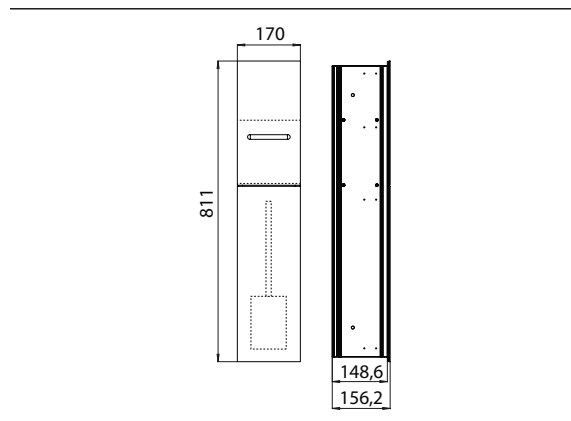

### WC-Modul - Unterputzmodell schwarz

Art.-Nr.9754 275 50

Reserverollen- / Feuchtpapierbox, Papierhalter, Toilettenbürstengarnitur, Türanschlag rechts