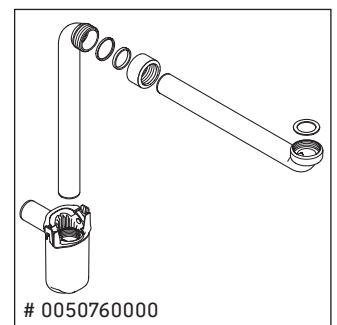

Brioso

BR 4152

Montageanleitung

Verwendungshinweise

Die Badmöbelserie entspricht den gültigen Normen und Richtlinien zum Zeitpunkt der Auslieferung und ist für den Einsatz in Bädern konzipiert. Eine direkte Benetzung mit Wasser z. B. beim Duschen ist zu vermeiden.