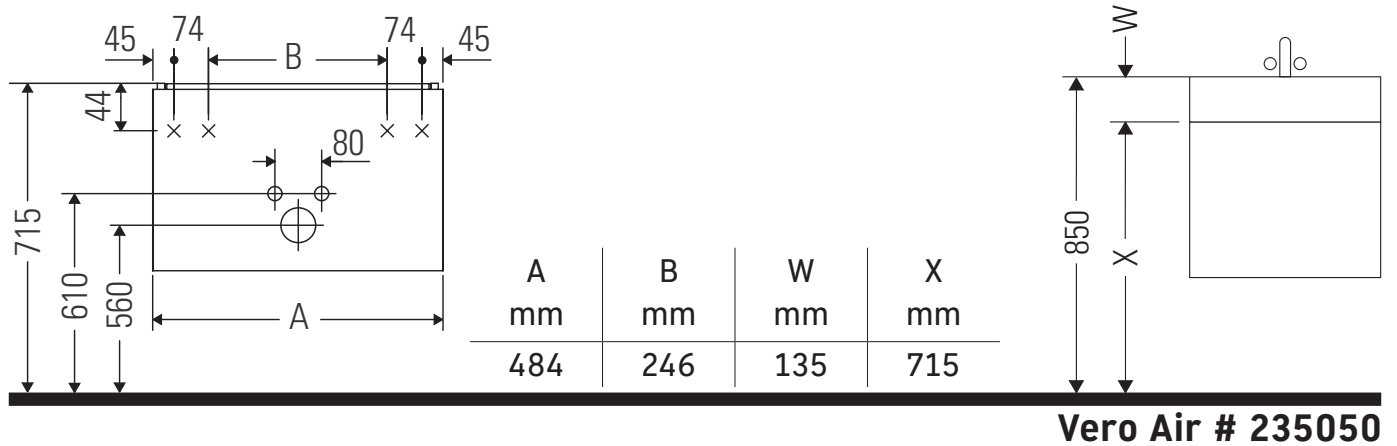

Brioso

BR 4152

Montageanleitung

Verwendungshinweise

Die Badmöbelserie entspricht den gültigen Normen und Richtlinien zum Zeitpunkt der Auslieferung und ist für den Einsatz in Bädern konzipiert. Eine direkte Benetzung mit Wasser z. B. beim Duschen ist zu vermeiden.