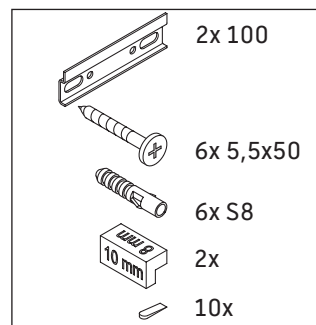

Brioso

BR 4152

Montageanleitung

Verwendungshinweise

Die Badmöbelserie entspricht den gültigen Normen und Richtlinien zum Zeitpunkt der Auslieferung und ist für den Einsatz in Bädern konzipiert. Eine direkte Benetzung mit Wasser z. B. beim Duschen ist zu vermeiden.